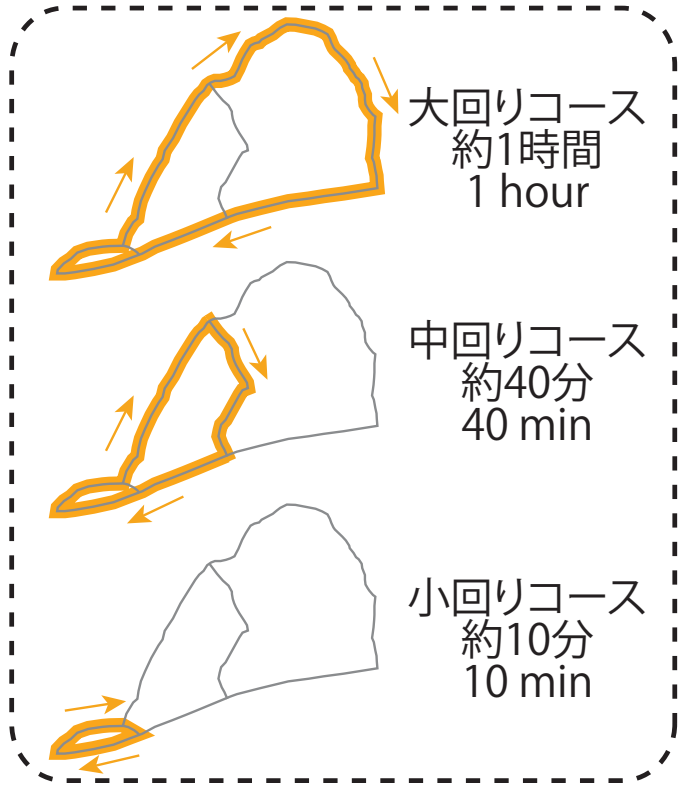

温根内木道コースマップ

-  木道 Boardwalk
-  バリアフリー木道 Barrier-free boardwalk
-  砂利道 Gravel road

※書かれている所要時間は徒歩の場合の目安です