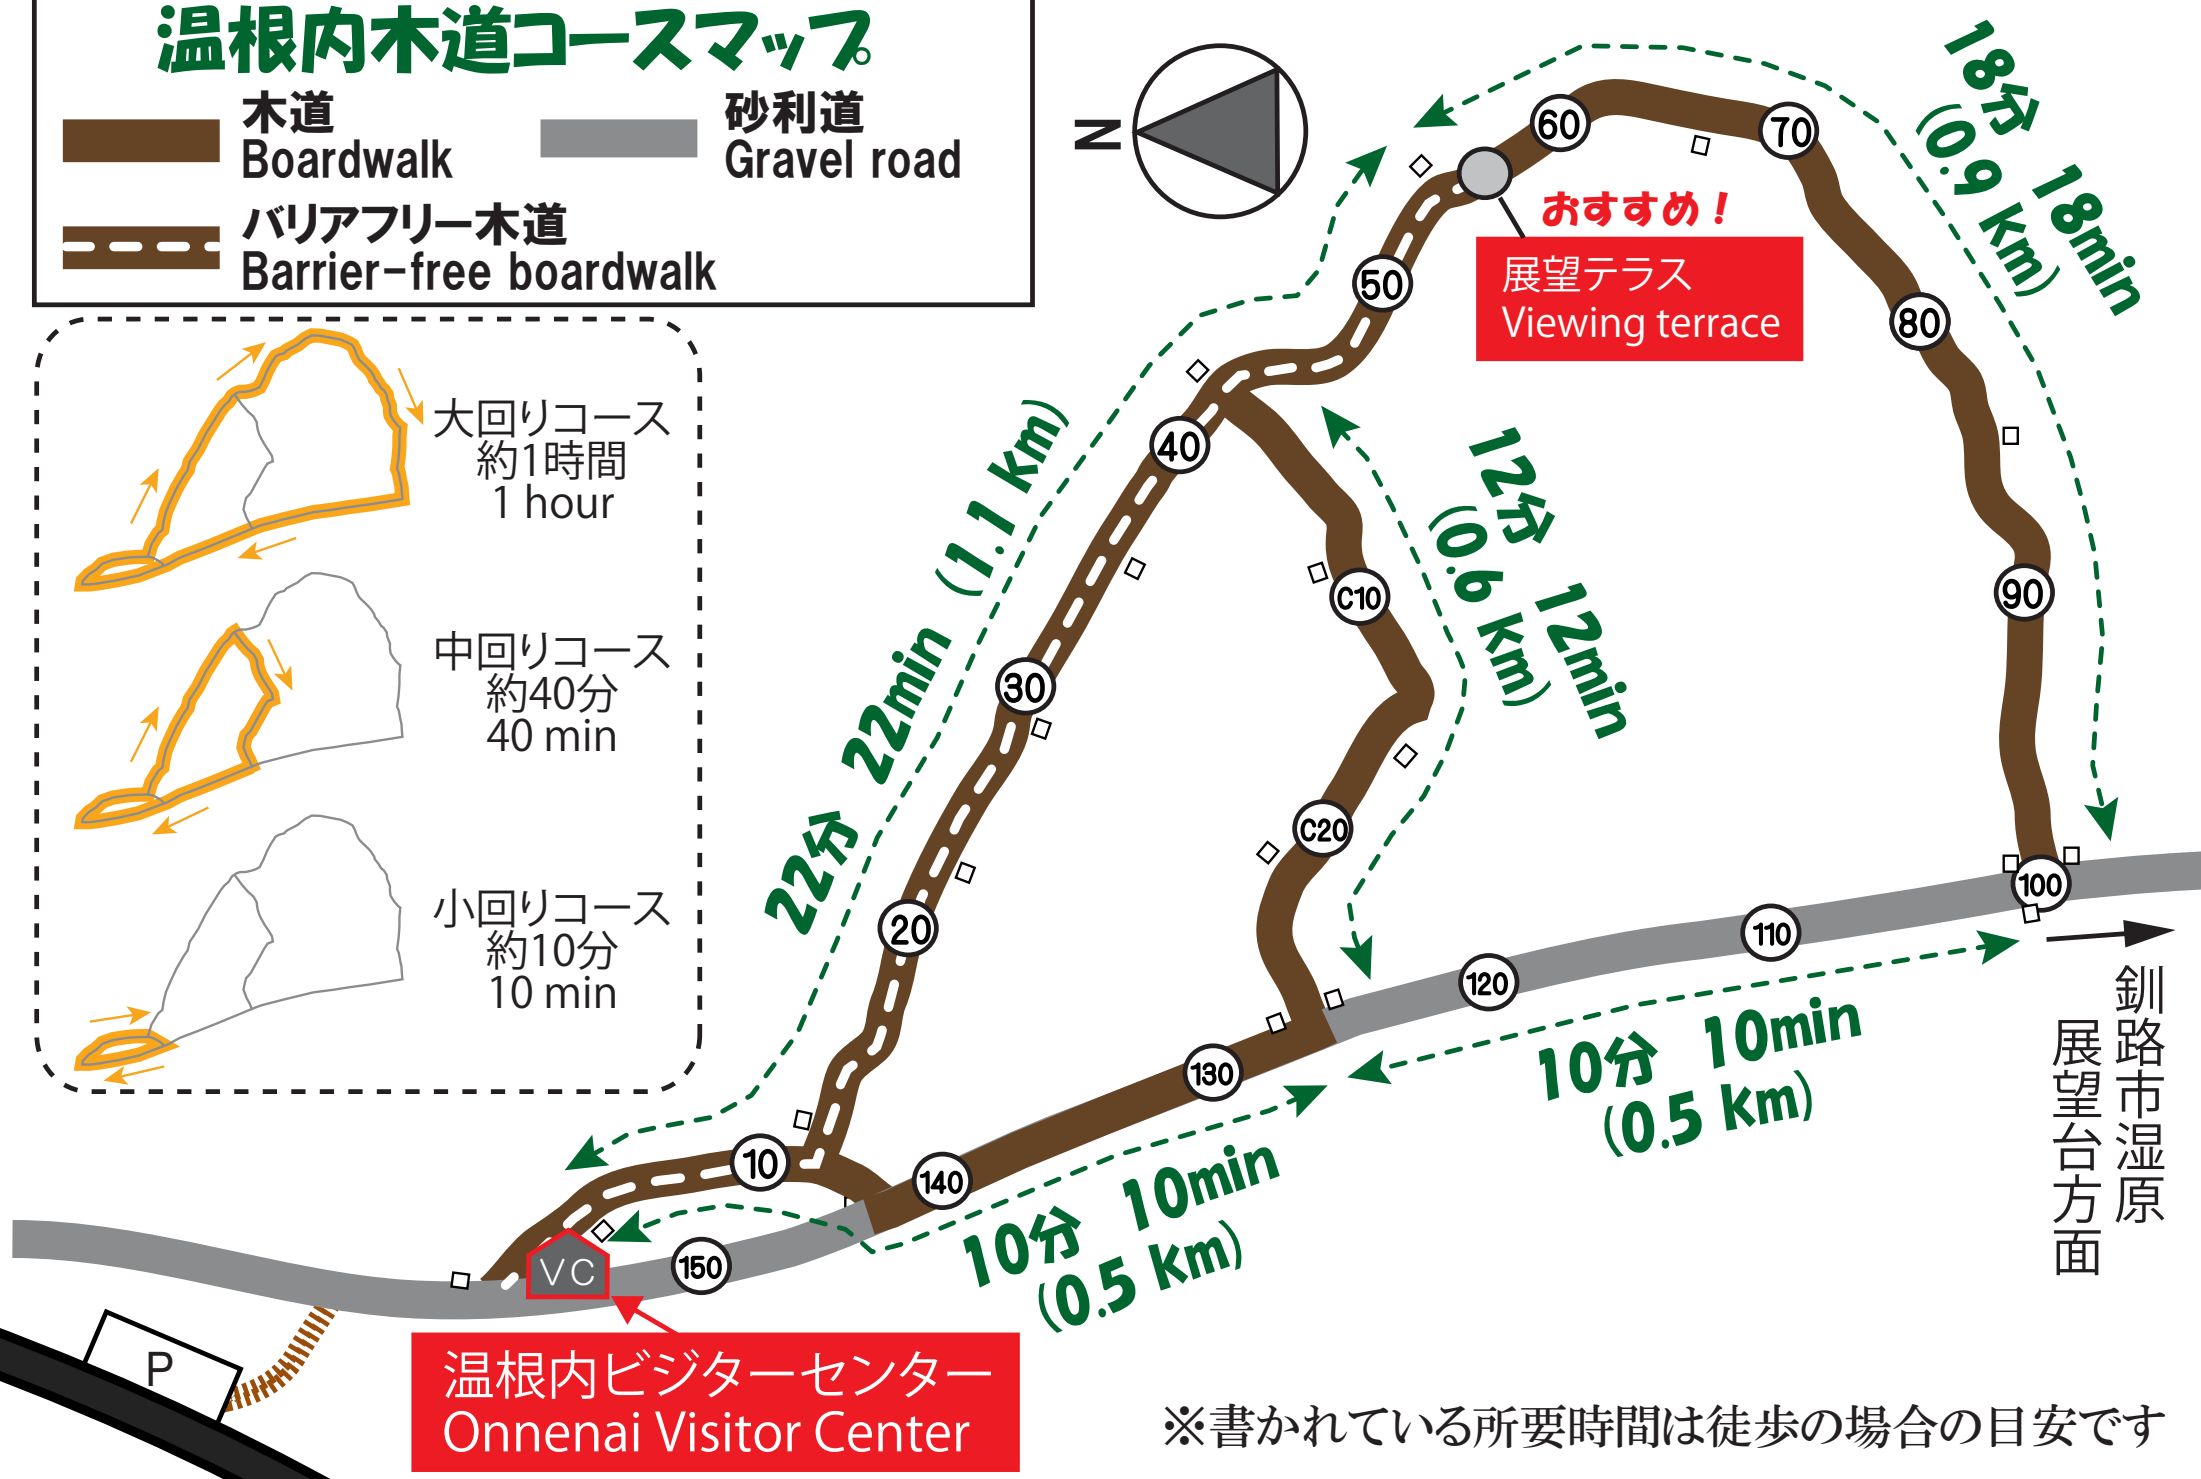

温根内木道コースマップ

-  木道 Boardwalk
-  バリアフリー木道 Barrier-free boardwalk
-  砂利道 Gravel road

※書かれている所要時間は徒歩の場合の目安です